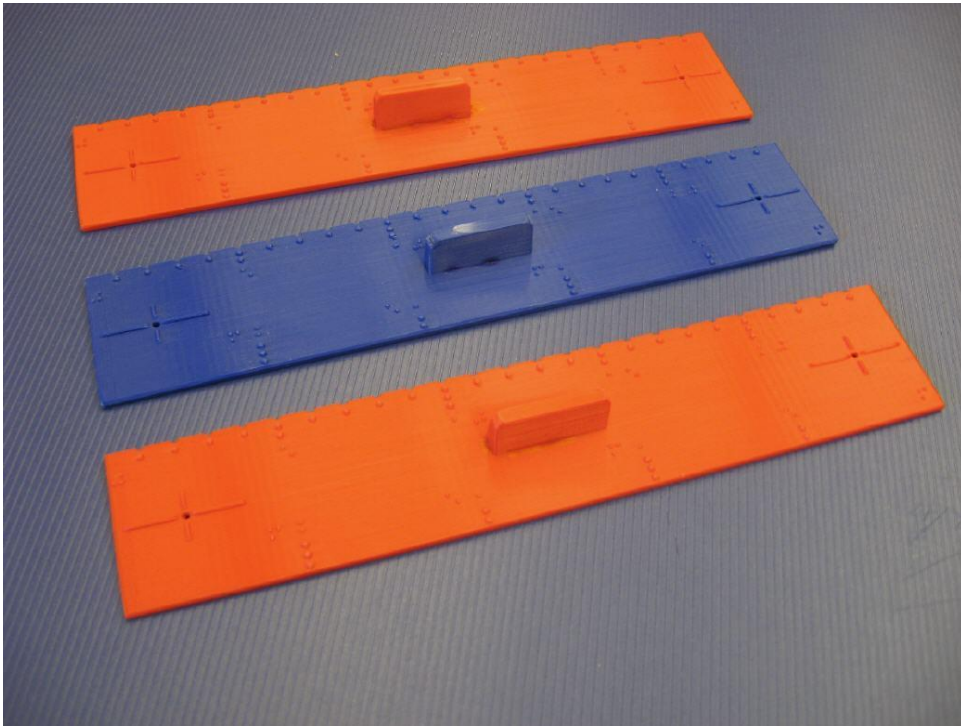

Neu im Sortiment

Lineal 25 cm, 18,- Euro / Stück

Mit Griff und leicht zu ertastenden Nadellöchern zum Fixieren. Auf einer Längsseite mit Einkerbungen zum erleichterten Abzählen während des Zeichnens.

Hunderterfeld, 85,- Euro / Stück

Rutschfeste Holzplatte mit gut tastbarer Erhöhung nach dem jeweils 5. Feld. Mitgeliefert werden 100 beschriftete Ziffernplättchen mit Klettband auf der Rückseite zum vielseitigen Einsatz.

Stellenwerttafel, dreiteilig, 26,- Euro / Stück

Flexibel einsetzbare Tabellendarstellung mit Klettboden, um Ziffern oder Buchstaben fixieren zu können. Lieferumfang umfasst 9 Klettbuchstaben zur Beschriftung der Spalten als Stellenwerte.

Korrekturzange für Blindenschriftdruck, 35,- Euro / Stück

Ersetzt Rotstift und Markierungsnadeln: die leicht geöffneten, langen Schenkel ermöglichen das Setzen eines oder mehrerer Punkte an jeder beliebigen Stelle von DIN A 4-Blättern. Der Markierungspunkt ist deutlich größer als der Braillepunkt und dadurch taktil gut unterscheidbar.