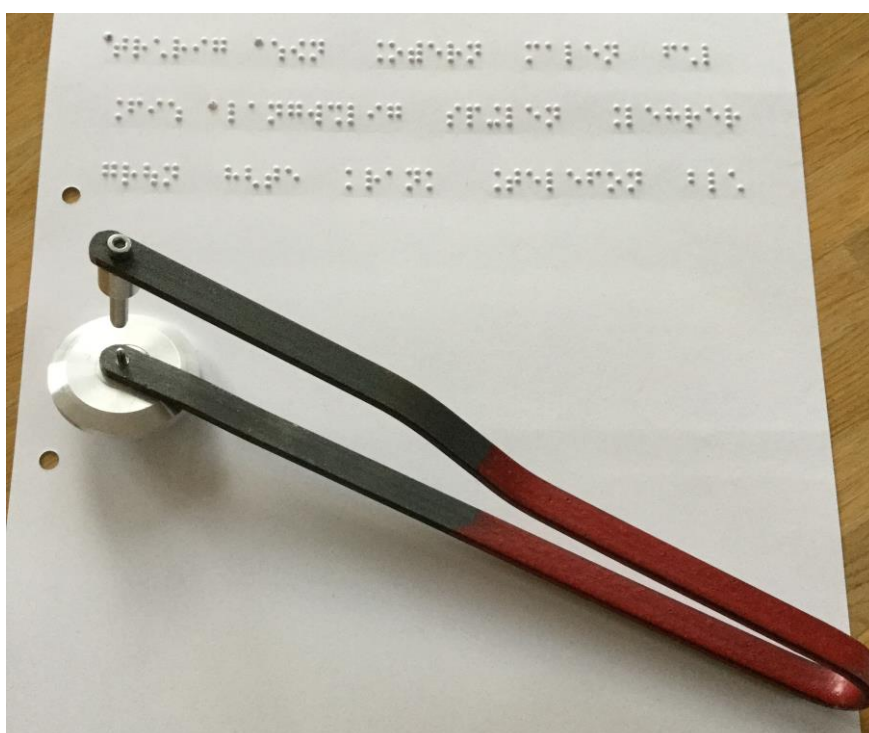

Neu im Sortiment

Lineal 25 cm, 18,- Euro / Stück

Mit Griff und leicht zu ertastenden Nadellöchern zum Fixieren. Auf einer Längsseite mit Einkerbungen zum erleichterten Abzählen während des Zeichnens.

Hunderterfeld, 85,- Euro / Stück

Rutschfeste Holzplatte mit gut tastbarer Erhöhung nach dem jeweils 5. Feld. Mitgeliefert werden 100 beschriftete Ziffernplättchen mit Klettband auf der Rückseite zum vielseitigen Einsatz.

Stellenwerttafel, dreiteilig, 26,- Euro / Stück

Flexibel einsetzbare Tabellendarstellung mit Klettboden, um Ziffern oder Buchstaben fixieren zu können. Lieferumfang umfasst 9 Klettbuchstaben zur Beschriftung der Spalten als Stellenwerte.

Korrekturzange für Blindenschriftdruck, 35,- Euro / Stück

Ersetzt Rotstift und Markierungsnadeln: die leicht geöffneten, langen Schenkel ermöglichen das Setzen eines oder mehrerer Punkte an jeder beliebigen Stelle von DIN A 4-Blättern. Der Markierungspunkt ist deutlich größer als der Braillepunkt und dadurch taktil gut unterscheidbar.