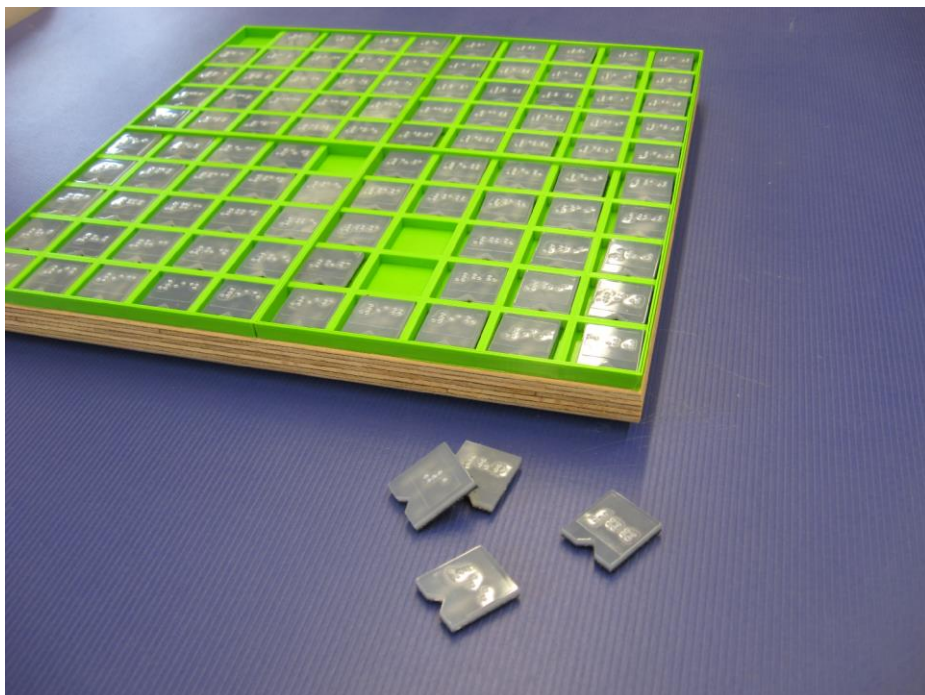

Neu im Sortiment

Lineal 25 cm, 18,- Euro / Stück

Mit Griff und leicht zu ertastenden Nadellöchern zum Fixieren. Auf einer Längsseite mit Einkerbungen zum erleichterten Abzählen während des Zeichnens.

Hunderterfeld, 85,- Euro / Stück

Rutschfeste Holzplatte mit gut tastbarer Erhöhung nach dem jeweils 5. Feld. Mitgeliefert werden 100 beschriftete Ziffernplättchen mit Klettband auf der Rückseite zum vielseitigen Einsatz.

Stellenwerttafel, dreiteilig, 26,- Euro / Stück

Flexibel einsetzbare Tabellendarstellung mit Klettboden, um Ziffern oder Buchstaben fixieren zu können. Lieferumfang umfasst 9 Klettbuchstaben zur Beschriftung der Spalten als Stellenwerte.

Korrekturzange für Blindenschriftdruck, 35,- Euro / Stück

Ersetzt Rotstift und Markierungsnadeln: die leicht geöffneten, langen Schenkel ermöglichen das Setzen eines oder mehrerer Punkte an jeder beliebigen Stelle von DIN A 4-Blättern. Der Markierungspunkt ist deutlich größer als der Braillepunkt und dadurch taktil gut unterscheidbar.